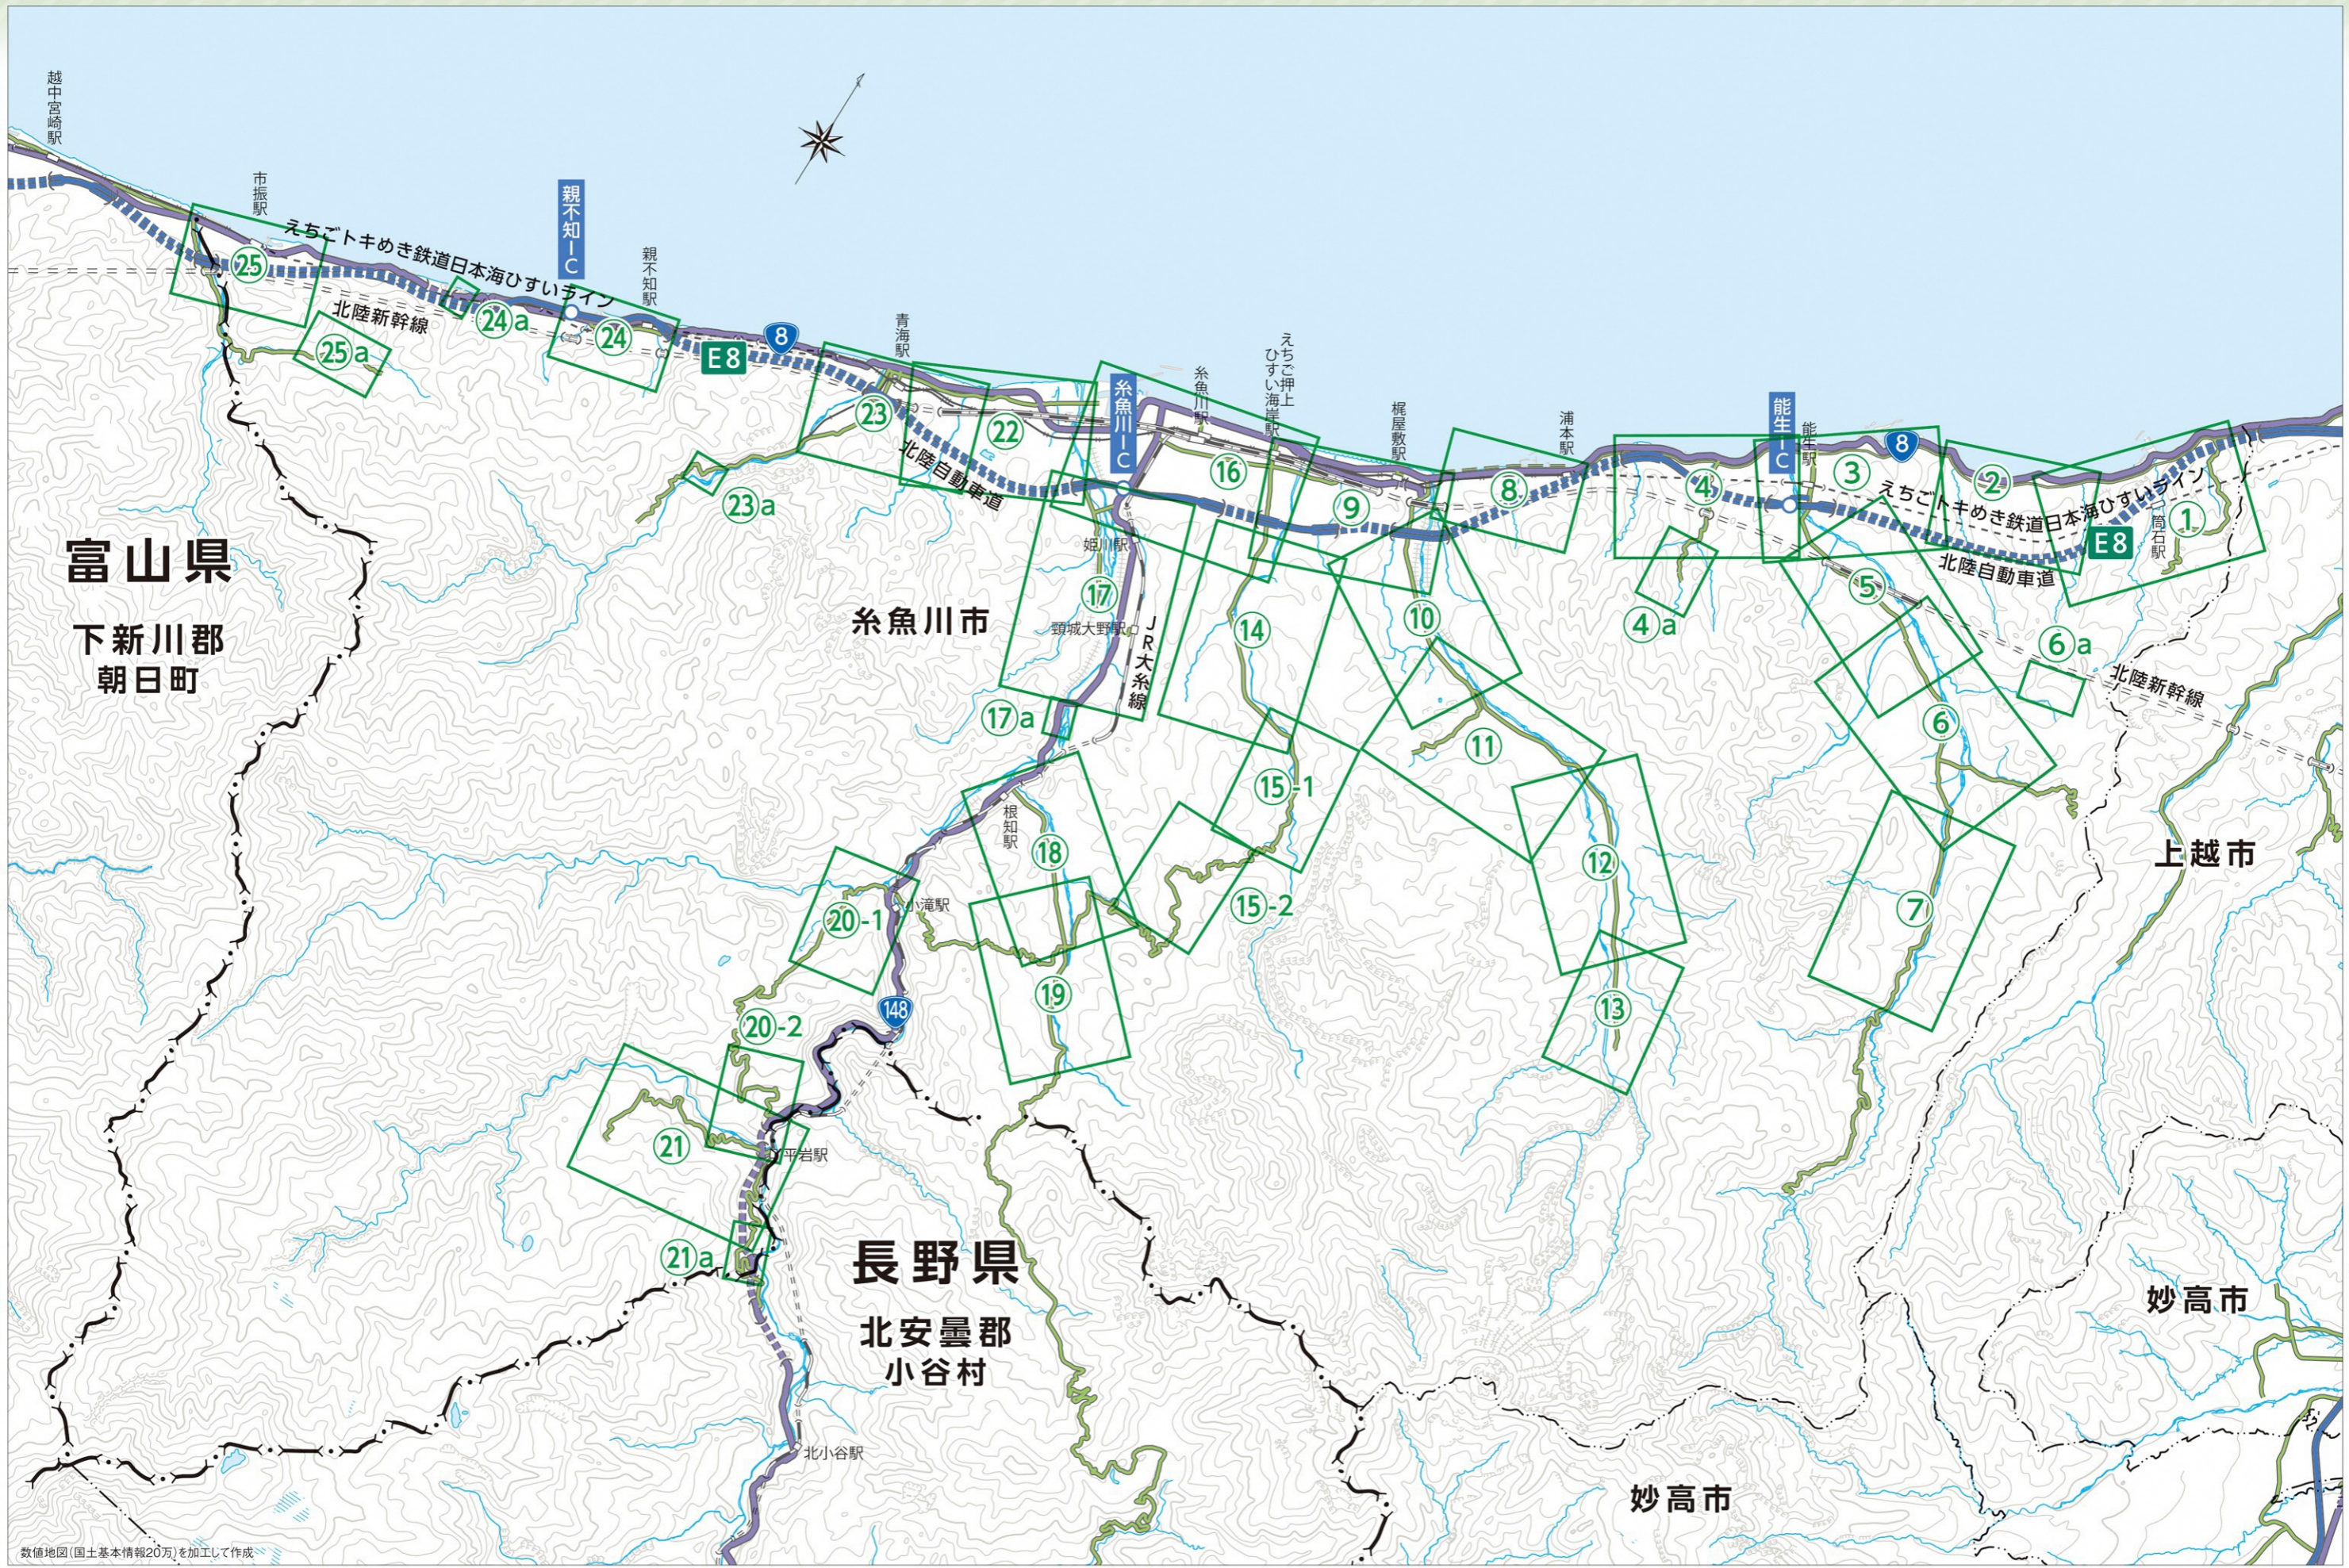

糸魚川市全体図

5,000m 縮尺：1/125,000

富山県
下新川郡
朝日町

糸魚川市

長野県
北安曇郡
小谷村

上越市

妙高市

妙高市

防災マップ

防災マップ

数値地図(国土基本情報20万)を加工して作成